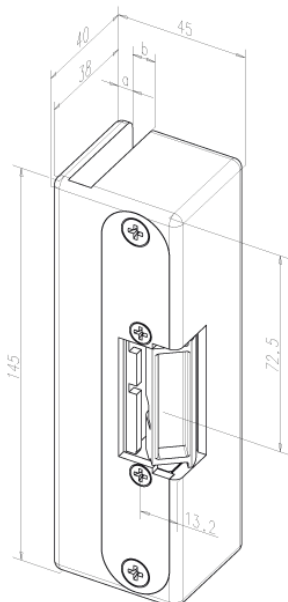

Tensions d'alimentation

Modèles 9314VGL (émission)	6-12 V AC/CC ou 8-16 V AC/CC ou 24 V AC/CC ou 12 V CC eE ou 24 V CC eE
Modèles 9334VGL (rupture)	12 V CC ou 24 V CC