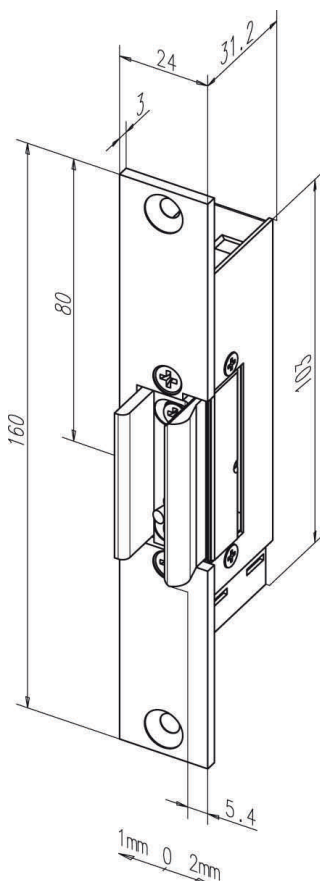

Caractéristiques techniques

Réglage du demi tour type FaFix	Oui
Diode de protection (05)	Oui
Résistance à l'effraction	3700 N
Hauteur	102,3 mm
Largeur	24 mm
Profondeur	28,3 mm
Température de fonctionnement	-15°C à +40°C
Position d'installation	Verticale et horizontale

Différents modèles & références

- 914U : gâche à émission de courant (sécurité des biens)

914U-09 : 12 ou 24 V, CA ou CC, pour épaisseur de verres 9 à 12 mm
914UR09 : 12 ou 24 V, CA ou CC, contact de signalisation (RR), pour épaisseurs de verre 9 à 12 mm
914U-13 : 12 ou 24 V, CA ou CC, pour épaisseurs de verre 13 à 15 mm
914UR13 : 12 ou 24 V, CA ou CC, contact de signalisation (RR), pour épaisseurs de verre 13 à 15 mm

- 934U : gâche à rupture de courant (sécurité des personnes)

934U-09 : 12 ou 24 V CC, pour épaisseurs de verre 9 à 12 mm
934UR09 : 12 ou 24 V CC, contact de signalisation (RR), pour épaisseurs de verre 9 à 12 mm
934U-13 : 12 ou 24 V CC pour épaisseurs de verre 13 à 15 mm
934UR13 : 12 ou 24 V CC, contact de signalisation (RR), pour épaisseurs de verre 13 à 15 mm

Caractéristiques techniques

Résistance à l'effraction	6500 N
Hauteur	145 mm
Largeur	45 mm
Profondeur	13 mm
Température de fonctionnement	-15°C à +40°C
Position d'installation	Verticale et horizontale

Différents modèles & références