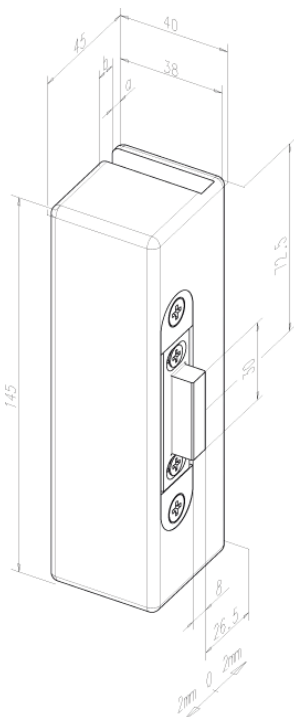

Caractéristiques techniques

Réglage du demi tour type FaFix	Oui
Diode de protection (05)	Oui
Résistance à l'effraction	3700 N
Hauteur	102,3 mm
Largeur	24 mm
Profondeur	28,3 mm
Température de fonctionnement	-15°C à +40°C
Position d'installation	Verticale et horizontale

- 934U : gâche à rupture de courant (sécurité des personnes)

934U-09 : 12 ou 24 V CC, pour épaisseurs de verre 9 à 12 mm
934UR09 : 12 ou 24 V CC, contact de signalisation (RR), pour épaisseurs de verre 9 à 12 mm
934U-13 : 12 ou 24 V CC pour épaisseurs de verre 13 à 15 mm
934UR13 : 12 ou 24 V CC, contact de signalisation (RR), pour épaisseurs de verre 13 à 15 mm

Gâches 9314VGL

Solution pour pose en applique

D'un design compact et fonctionnel, les gâches électriques modèles 9314VGL sont particulièrement adaptées aux portes en verre avec impostes ou à celles composées de doubles battants entièrement en verre. Le montage se réalise aisément par collage des boîtiers grâce au kit de collage fourni avec la gâche. Deux choix possibles de fonctionnement : émission de courant modèle 9314VGL (sécurité des biens) ou rupture de courant modèle 9334VGL (sécurité des personnes). Tension de fonctionnement 12 ou 24 volts selon la référence choisie. Livrable pour des épaisseurs de verre de 9, 10 ou 12 millimètres. Réversible Din droite ou Din gauche par simple retournement des boîtiers à 180°. En option, intégration d'un contact de signalisation (RR) permettant de reporter l'information porte ouverte / porte fermée.

Caractéristiques techniques

Résistance à l'effraction	6500 N
Hauteur	145 mm
Largeur	45 mm
Profondeur	13 mm
Température de fonctionnement	-15°C à +40°C
Position d'installation	Verticale et horizontale

Différents modèles & références